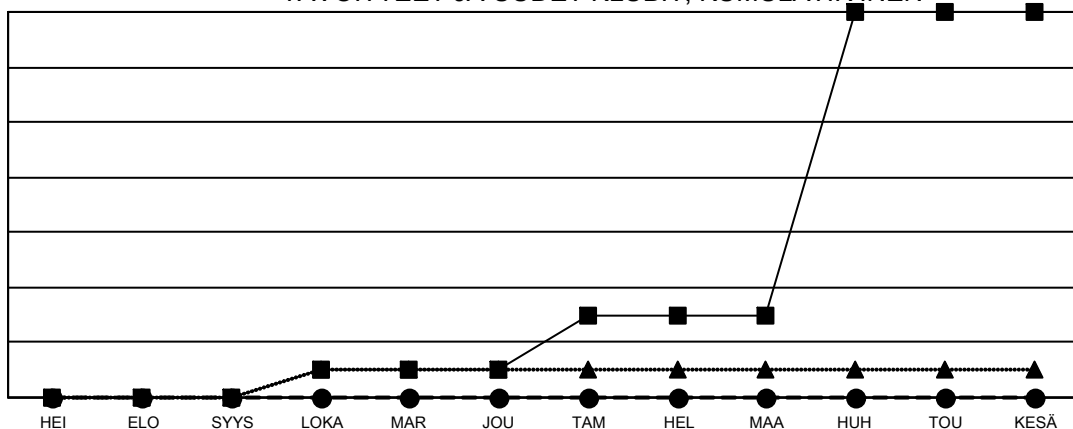

GMT MONTHLY MEMBERSHIP PROGRESS REPORT

Results as of: 3/31/2024

Multiple District 107

LOCATION: FINLAND

GMT: OPEN

GMT VAALIPIIRI 4

Klubit			
TULOKSET 2023-2024			
NELJÄNNES	UUDEN KLUBIN TAVOITE	UUDET KLUBIT	LOPETETUT KLUBIT
HEI/ELO/SYYS	0	0	6
LOKA/MAR/JOU	1	0	1
TAM/HEL/MAA	2	0	1
HUH/TOU/KESÄ	11	0	0

jäsentä			
TULOKSET 2023-2024			
NELJÄNNES	JÄSENKASVUN NETTOTAVOITE	TOTEUTUNUT JÄSENKASVU	POISTETUT JÄSENET (mukaan lukien siirrot)
HEI/ELO/SYYS	155	155	290
LOKA/MAR/JOU	154	255	342
TAM/HEL/MAA	202	288	235
HUH/TOU/KESÄ	240	0	0

TAVOITTEET JA UUDET KLUBIT, KUMULATIIVINEN

- - NYKYISEN VUODEN TAVOITTEET UUSILLE KLUBEILLE
- - NYKYISEN VUODEN UUDET KLUBIT
- ▲ - VIIME VUODEN UUDET KLUBIT