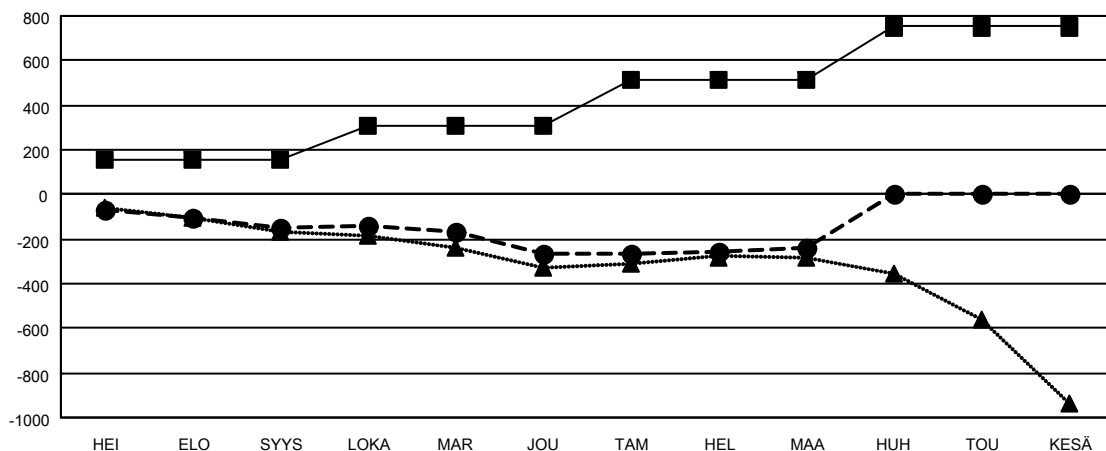

TAVOITTEET JA JÄSENET, KUMULATIIVINEN

- - JÄSENKASVUN NETTOTAVOITE
- - TOTEUTUNUT JÄSENKASVU
- ▲ - VIIME VUODEN TODELLINEN JÄSENMAÄRÄ

LAKKAUTETUT KLUBIT: 8	327 CLUBS OF 774 LISÄNNY YHDEN TAI USEAMMAN UUTTA JÄSENTÄ	SUKUPUOLIJAKAUMA
		MIES 12,953 (77.21%)
		NAINEN 3,823 (22.79%)
ERONNEET JÄSENET	KLIKKAA TÄSTÄ NÄHDÄKSESI KUMULATIIVISET JÄSENTIEDOT	PERHEJÄSENIÄ YHTEENSÄ 502
KUOLLUT 155		PERHEJÄSENET, JOTKA MAKSAVAT PUOLET JÄSENMAKSUSTA 251
KLUBI LAKKAUTETTU 0		
MUU 712		
YHTEENSÄ 867